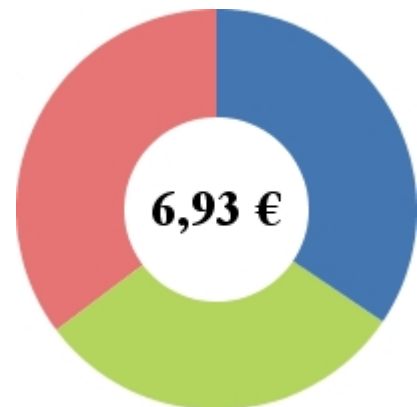

Speckmass LMS **6,8 mm**

Fleischmass LMS **61,4 mm**

Naturalzuchtwerte

TGZ +82 g
FVW -0,08
SM -0,97 mm
FM -0,36 mm
€-Vital ZW **3,38 €**

Euro

Mastl. +4,64 €

Schlachtl. +2,28 €

TPI