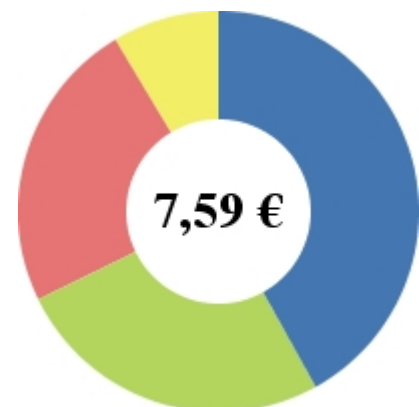

TGZ +105 g
FVW -0,08
SM -0,68 mm
FM +0,92 mm
€-Vital ZW **2,80 €**

Euro

Mastl. +5,13 €
Schlachtl. +2,45 €

TPI

Besitzer **BVN Schweinebesam. Malchin GmbH & Co. KG**

Standort **Malchin**

Züchter **Hilda Kooistra , 21255 Tostedt-Todtglüsing**