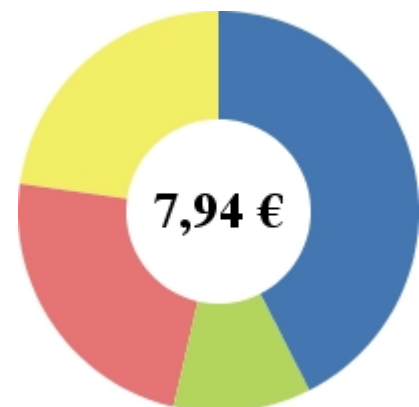

TGZ +111 g
FVW -0,03
SM -0,72 mm
FM +2,54 mm
€-Vital ZW **1,20 €**

Euro

Mastl. +4,22 €
Schlachtl. +3,72 €

TPI

Besitzer **BVN Schweinebesam. Malchin GmbH & Co. KG**

Standort **Malchin**

Züchter **Hilda Kooistra , 21255 Tostedt-Todtglüsing**