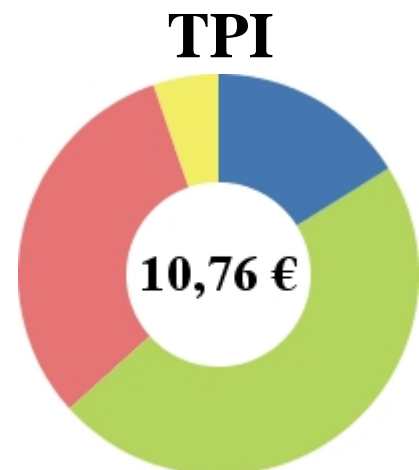

Naturalzuchtwerte

 **TGZ** +56 g
 **FVW** -0,20
 **SM** -1,29 mm
 **FM** +0,80 mm
€-Vital ZW **3,39 €**

Euro

Mastl. +6,79 €

Schlachtl. +3,97 €

Besitzer **BVN Schweinebesam. Malchin GmbH & Co. KG**

Standort **Malchin**