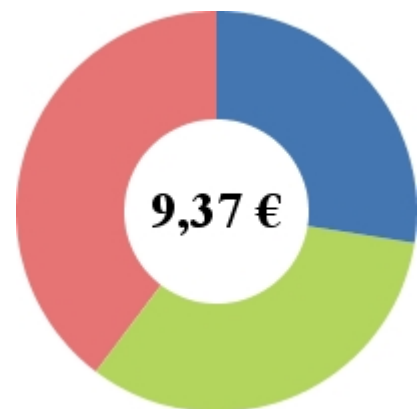

Naturalzuchtwerte

TGZ +87 g

FVW -0,12

SM -1,45 mm

FM -0,21 mm

€-Vital ZW **3,28 €**

Euro

Mastl. +5,72 €

Schlachtl. +3,65 €

TPI

Besitzer **BVN Schweinebesam. Malchin GmbH & Co. KG**

Standort **Malchin**

Züchter **Hilda Kooistra , 21255 Tostedt-Todtglüsing**

Topigs Norsvin

PROGRESS IN PIGS

Linie **Select**