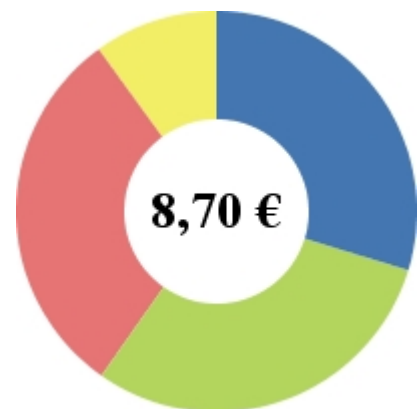

Linie   **Select**

Nummer   **53690**

V. HKPC9246   P53562
PI 53562

Tattoo   **HKPD2712**

Name   **P53690**

M. HKPC1553   HKPC1553
PI 282425

Geburtsdatum   **14.07.2016**

MHS - Status   **NN**

Eigenleistung

TTZ   **966 g**

Speckmass LMS   **6,1 mm**

Fleischmass LMS   **64,5 mm**

Naturalzuchtwerte

TGZ   +85 g
FVW   -0,10
SM   -1,01 mm
FM   +1,21 mm
€-Vital ZW   **3,05 €**

Euro

Mastl.   +5,17 €
Schlachtl.   +3,53 €

TPI

Besitzer   **BVN Schweinebesam. Malchin GmbH & Co. KG**

Standort   **Malchin**

Züchter   **Hilda Kooistra , 21255 Tostedt-Todtglüsing**