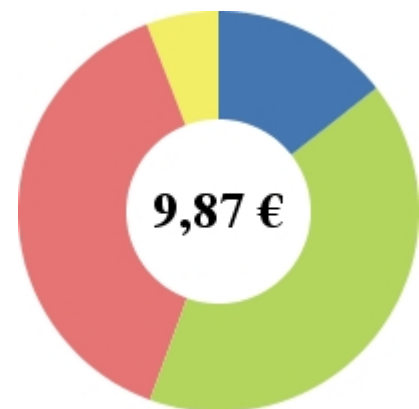

Speckmass LMS 6,4 mm

Fleischmass LMS 67,9 mm

Naturalzuchtwerte

TGZ	+47 g
FVW	-0,16
SM	-1,45 mm
FM	+0,80 mm
€-Vital ZW	1,98 €

Euro

Mastl. +5,48 €

Schlachtl. +4,39 €

TPI