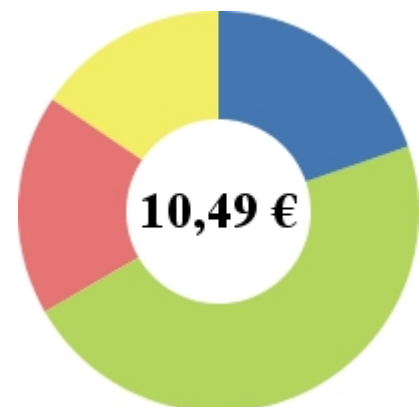

Linie   **Select**

Nummer   **53700**

V. HKPC9625   P53565
PI 53565

Tattoo   **HKPD2985**

M. HKPC0364   HKPC0364
PI 282335

Name   **P53700**

Geburtsdatum   **04.08.2016**

MHS - Status   **NN**

Eigenleistung

TTZ   **947 g**

Speckmass LMS   **7,4 mm**

Fleischmass LMS   **67,9 mm**

Naturalzuchtwerte

TGZ   +68 g
FVW   -0,19
SM   -0,72 mm
FM   +2,28 mm
€-Vital ZW   **1,88 €**

Euro

Mastl.   +6,97 €
Schlachtl.   +3,52 €

TPI

Besitzer   **BVN Schweinebesam. Malchin GmbH & Co. KG**

Standort   **Malchin**

Züchter   **Hilda Kooistra , 21255 Tostedt-Todtglüsing**