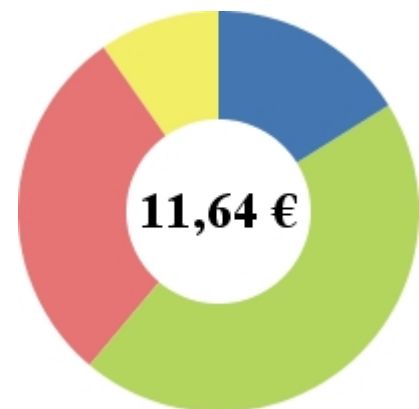

TTZ **1000 g**

Speckmass LMS **7,2 mm**

Fleischmass LMS **69,5 mm**

Naturalzuchtwerte

TGZ +61 g
FVW -0,20
SM -1,30 mm
FM +1,58 mm
€-Vital ZW **2,59 €**

Euro

Mastl. +7,09 €
Schlachtl. +4,55 €

TPI